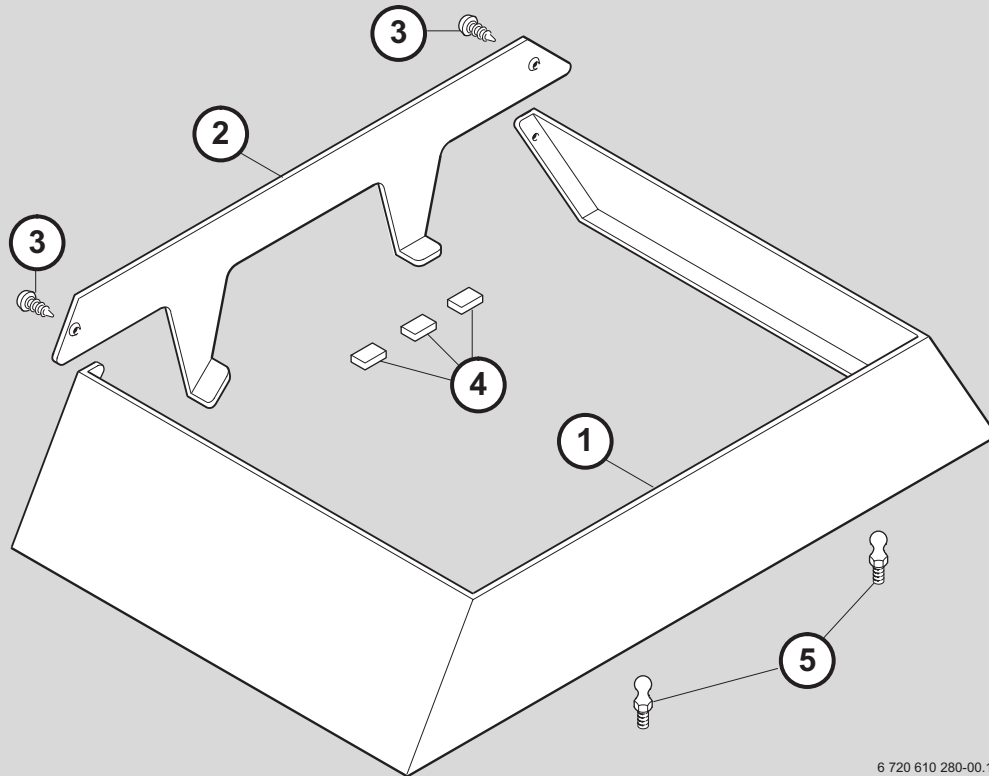

# Zubehör Nr. 815

Sichtblende für die Geräte CERAPUR-Kamin

Best.-Nr. 7 719 001 955

6 720 610 280-00.1R

- 1 Sichtblende
- 2 Strebe
- 3 Schrauben
- 4 Dämmpolster
- 5 Bolzen

### Sicherheitshinweise

Die einwandfreie Funktion ist nur gewährleistet, wenn diese Installationsanleitung eingehalten wird. Änderungen vorbehalten. Der Einbau muß von einem zugelassenen Installateur erfolgen. Zur Montage des Gerätes ist die entsprechende Installationsanleitung zu beachten.