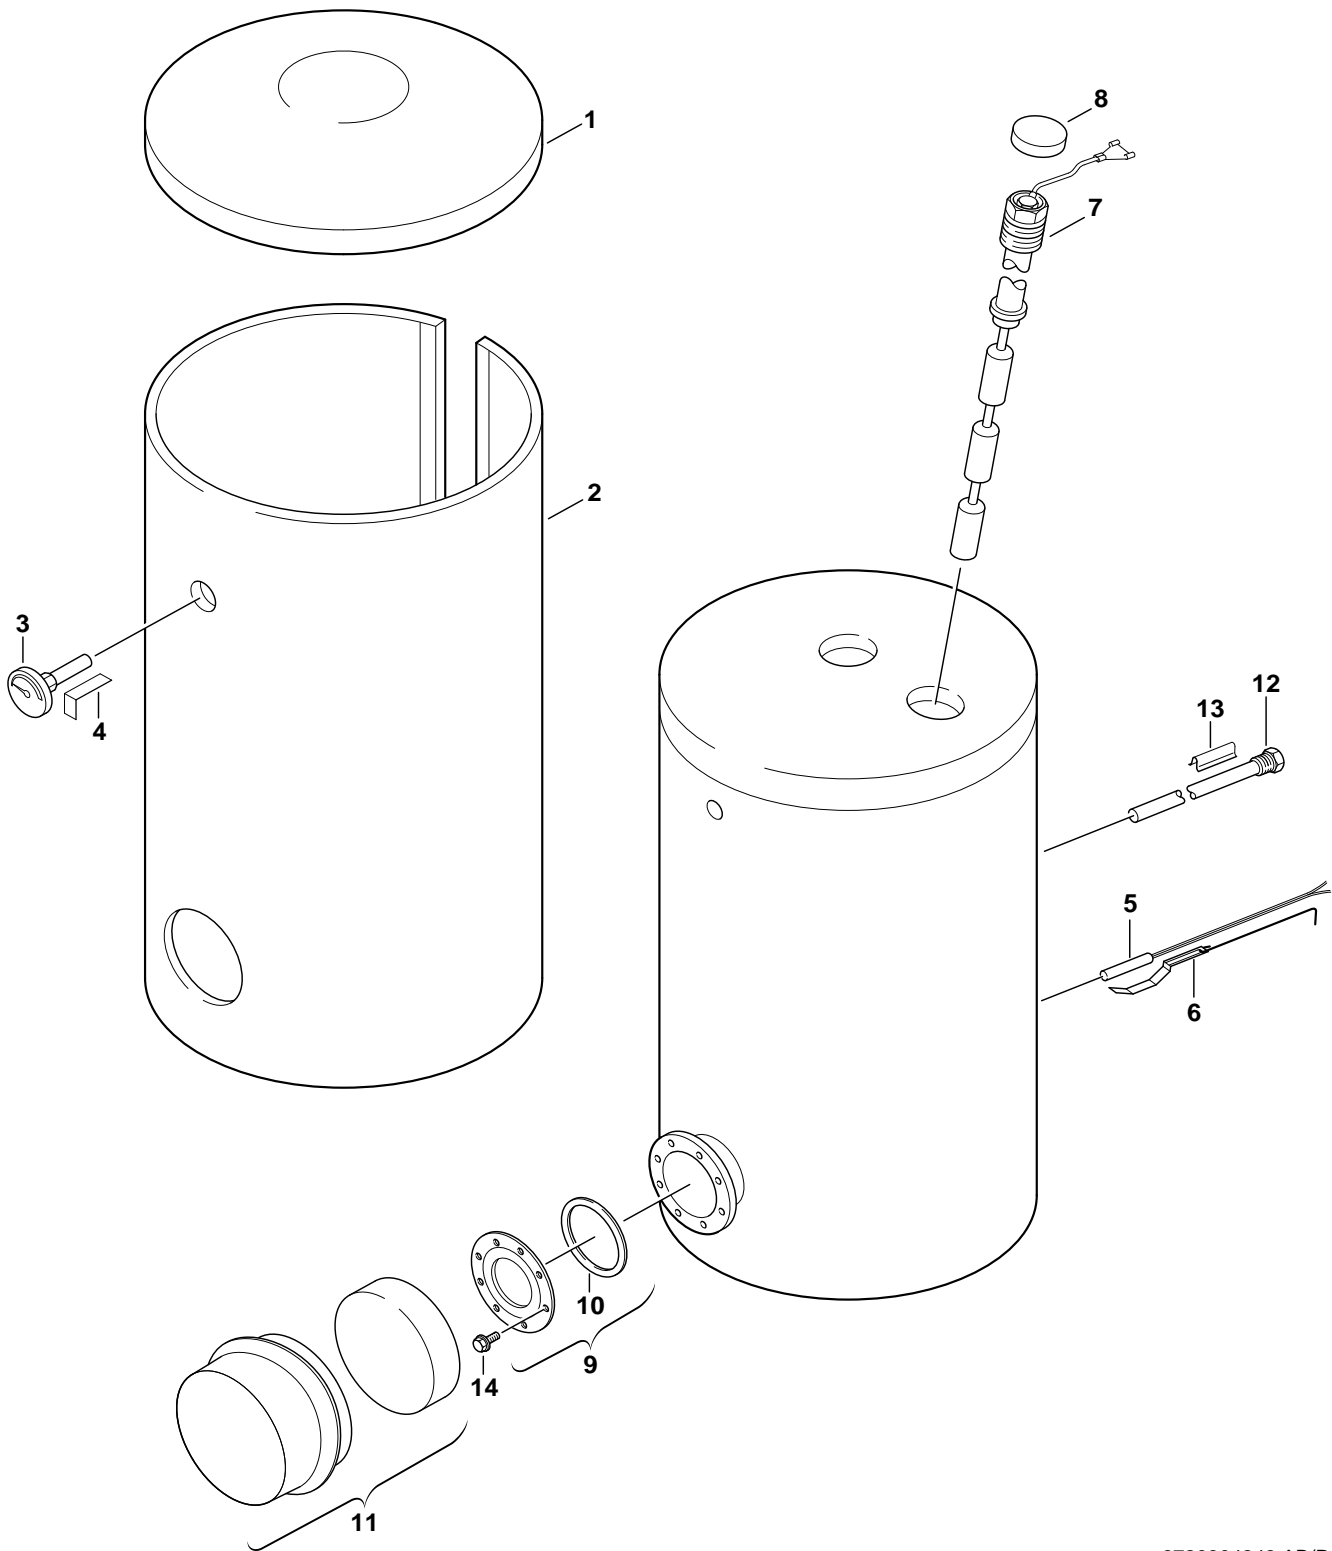

Ersatzteilliste
Spare parts list

6720904248.AB/RS

SW 290,370,400,450, SH290,370,400,450RW
SW 290,370,400,450, SH290,370,400,450RW

Pos	Bezeichnung description	Bestell-Nr. Ordering no.	PG	SW290	SW290-1	SW290-1 S5800	SW370	SW370-1	SW370-1 S5800	SW400-1	SW450	SW450-1	SW450-1 S5800	Bemerkungen Remarks
1	Haube silbergrau	8 715 503 420 0	41	■			■				■			
1	Haube weiss neutral	8 718 220 928 0	40		■	■		■	■	■		■	■	
2	Mantel weiß	8 715 401 302 0	47		■	■								
2	Mantel weiß	8 715 401 303 0	51					■	■					
2	Mantel silbergrau	8 715 401 390 0	47	■										
2	Mantel silbergrau	8 715 401 391 0	51				■							
2	Mantel weiß	8 715 401 448 0	52							■		■	■	
2	Mantel silbergrau	8 715 401 449 0	52								■			
3	Thermometer	8 717 208 050 0	31	■	■	■	■	■	■	■	■	■	■	
4	Klemmfeder	8 714 606 024 0	20	■	■	■	■	■	■	■	■	■	■	
5	Temperaturfühler 4000mm Molex	8 718 310 690 0	22	■	■	■	■	■	■	■	■	■	■	
6	Klemmfeder	8 714 606 038 0	35	■	■	■	■	■	■	■	■	■	■	
7	Kettenanode	8 739 722 240 0	47	■	■	■	■	■	■	■	■	■	■	11/4", 1060mm
8	Isolierung	8 712 303 516 0	23	■	■	■	■	■	■	■	■	■	■	
9	Flansch	8 715 503 347 0	35	■	■	■	■	■	■	■	■	■	■	
10	Dichtung	8 710 103 158 0	25	■	■	■	■	■	■	■	■	■	■	
11	Abdeckung	8 715 503 547 0	33	■			■				■			
11	Abdeckung weiss	8 718 220 927 0	29		■	■		■	■	■		■	■	
12	Tauchhülse	8 710 702 111 0	35	■	■	■	■	■	■	■	■	■	■	
13	Klemmfeder	8 714 606 021 0	25	■	■	■	■	■	■	■	■	■	■	
14	Schraube M10x25 (10x)	2 911 060 291 0	04	■	■	■	■	■	■	■	■	■	■	
	Hülse 1"	8 718 220 038 0	09	■	■	■	■	■	■	■	■	■	■	WW-Stutzen